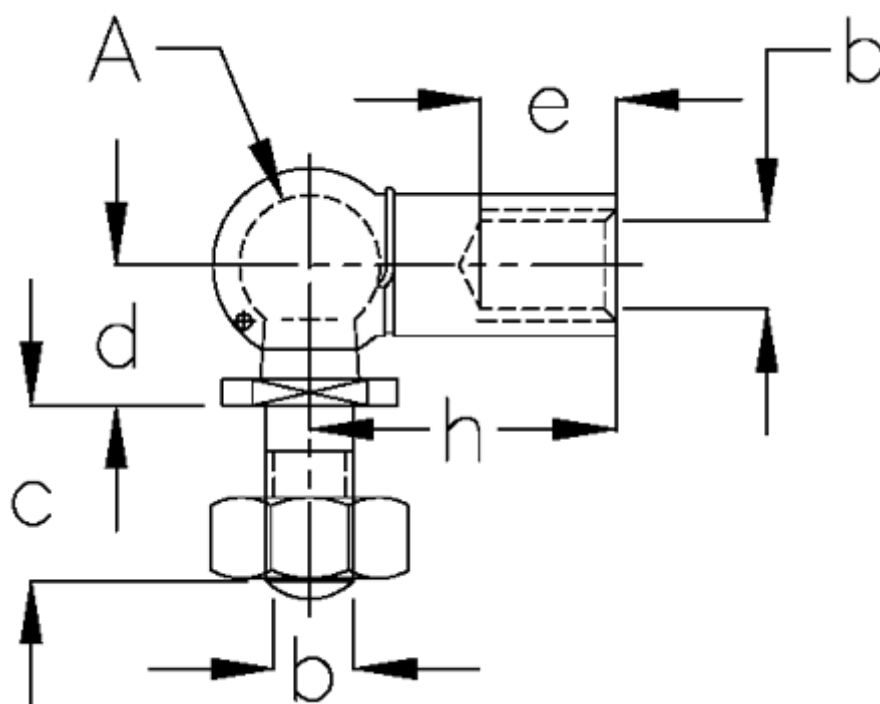

Varenummer: 14022332
Beskrivelse: KLEE Vinkelled CS 13 M8, venstre
DIN 71802 stål, forzinket

Mål

A	= 13
b	= M8, venstre
c	= 16
d	= 13
e	= 14.0
h	= 30
NV	= 11
vægt kg/1000	= 53.1